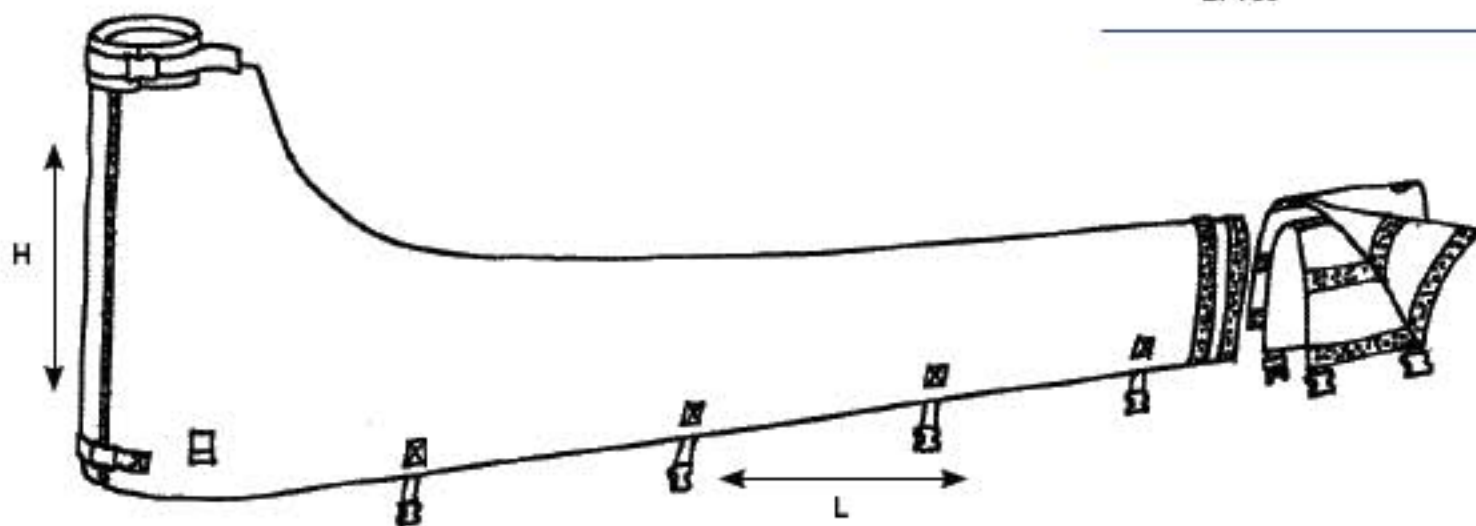

BOMPRESENNING / SAIL COVER

Justerbar bompresenning - passer til de fleste sejlbåde.

VARENR.	L x H - M	PRIS
BP760	2.9 - 3.3 x 1.16	1.630,00
BP761	3.3 - 3.7 x 1.22	1.735,00
BP762	3.7 - 4.1 x 1.29	1.928,00
BP763	4.1 - 4.5 x 1.40	1.995,00
BP764	4.5 - 5.0 x 1.50	2.200,00
BP765	5.0 - 5.5 x 1.60	2.150,00