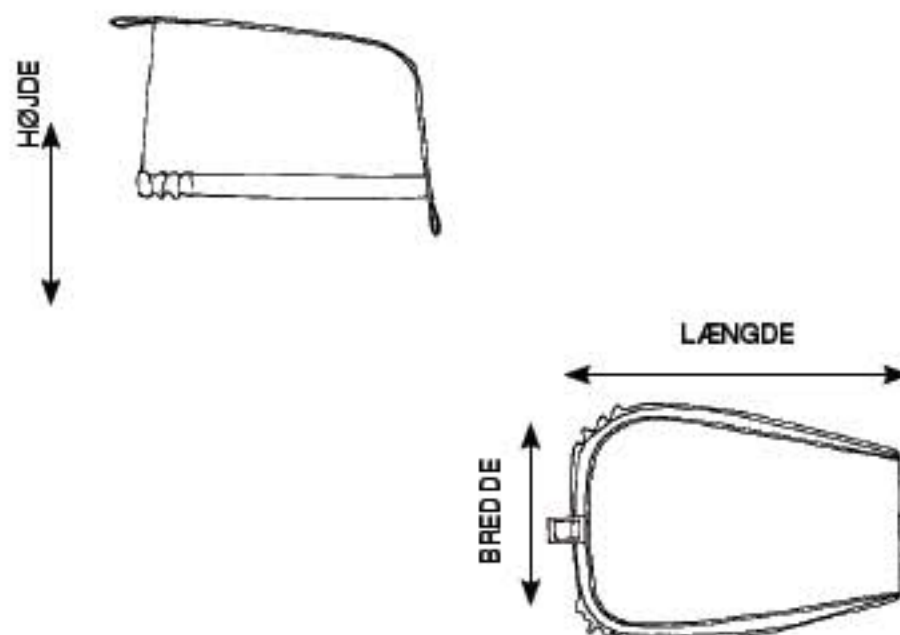

Skaber luftgennemstrømning i båden på en varm dag/nat. Monteret med myggenet.

VARENR.	STR.	L x B x H - MM	PRIS
BP914	standard	450 x 450 x 2000	998,00

MOTOROVERTRÆK / OUTBOARD COVERS

Beskytter din påhængsmotor mod vejr og vind under opbevaring.

VARENR.	L x B x H - MM	PRIS
BP751	460 x 240 x 220	288,00
BP752	480 x 280 x 300	298,00
BP753	540 x 320 x 340	328,00
BP754	600 x 360 x 360	328,00

FRIBORDSBESKYTTER / HULL PROTECTOR

Beskytter fribordet mod afsmitning fra fendere m.m.