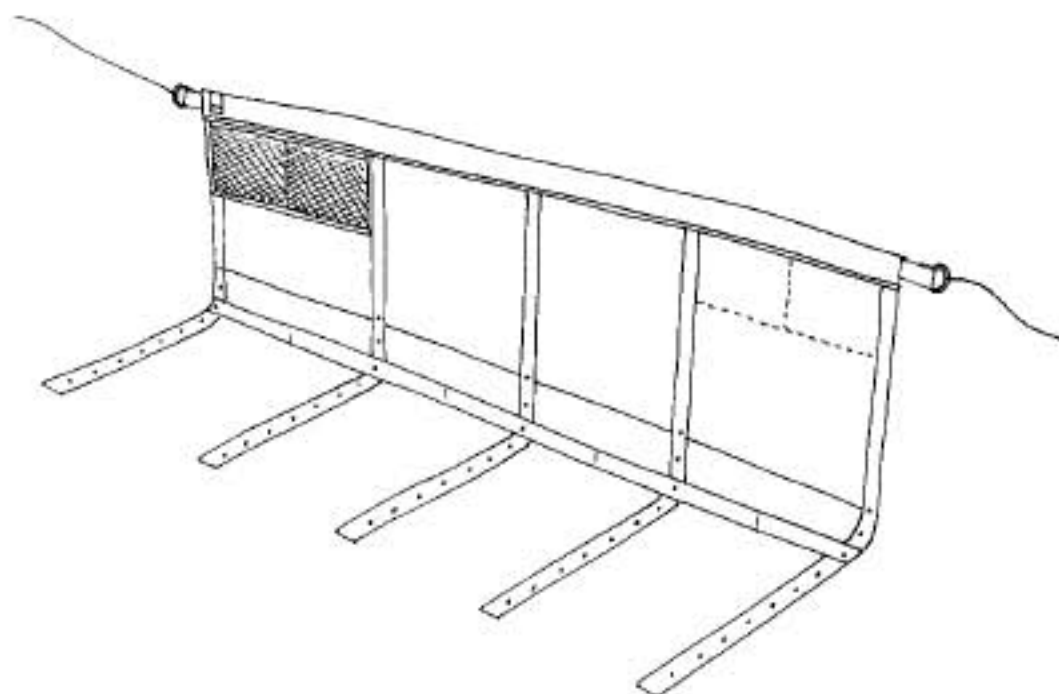

SLINGER-KØJE-NET / BUNKNET

Slinger-køje-net som sørger for at du ikke falder ud af køjen. Fastgøres på kistebænken og gemmes under hynden, når det ikke benyttes. Ved brug ophænges nettet let foran køjen som vist på foto. Forsynet med praktisk lomme til mobiltelefon, nøgler, briller, mv.

VARENR.	L x H - MM	PRIS
BP600	1700 x 530	498,00