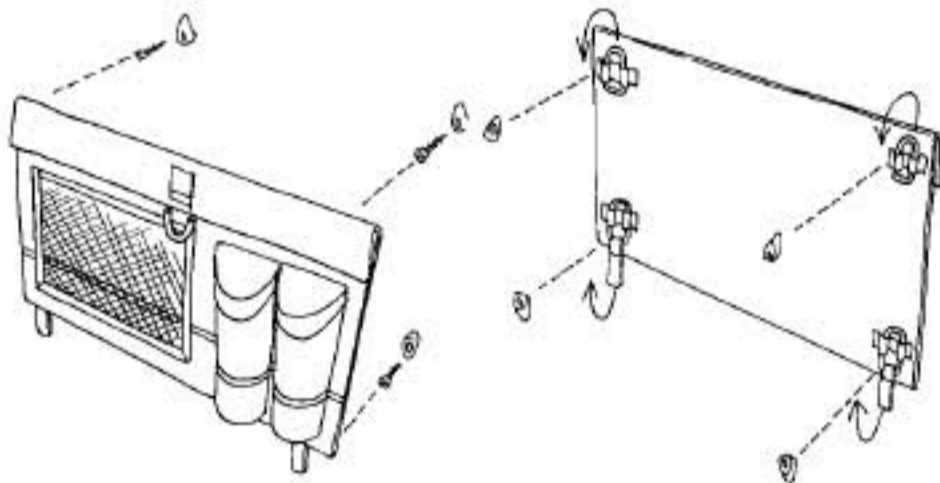

COCKPITKOMBINATIONSTASKE COCKPIT COMBI BAG

Som cockpittaske - med integreret spilhåndtagsholdere.

VARENR.	L x H x D - MM	PRIS
BP405	470 x 300 x 70	268,00