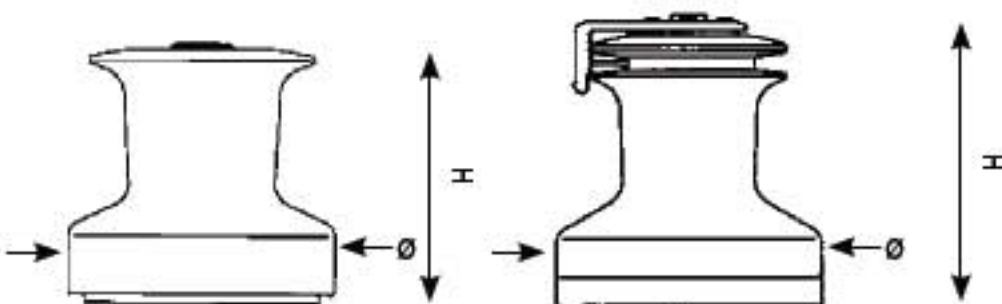

SØGELÆNDERTASKE / STORAGE RAIL BAGS

Den ekstra kistebænk på dækket. Perfekt til flydeveste, badelegetøj eller andre våde ting du ikke lige kan stuve af vejen pga. fugt.

VARENR.	STR.	L x H x D - MM	PRIS
BP610	small	600 x 585 x 300	998,00
BP615	medium	750 x 585 x 375	1.290,00
BP620	large	900 x 585 x 450	1.390,00

SPILOVERTRÆK / WICH COVERS

Beskytter spillet når det ikke er i brug.

VARENR.	H - MM	Ø - MM	PRIS
BP901	133	137	198,00
BP902	148	144	198,00
BP903	164	138	248,00
BP904	180	152	248,00
BP905	197	170	248,00
BP906	213	188	329,00
BP907	228	200	329,00
BP908	250	205	369,00
BP909	285	266	398,00
BP921	314	280	398,00
BP922	317	315	398,00
BP911	337	310	438,00
BP912	362	330	458,00
BP913	397	360	468,00