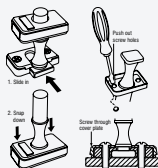

Den rigtige længde

Fast længde af forlængere findes der seks af, teleskop 4 stykker op til en maksimum længde på 2490 mm.

Komfort

Ribtype forlænger håndtagene klarer en større styrekraft af mindre kølbåde. Med 3-ribbe-position for maksimum komfort minimum anstrengelse. Håndtaget roterer hvilket giver mulighed for et sikkert greb selv under bomning og skift af styreposition.

Urethane universalbeslag

Jævn, ensartet rotation i alle retninger og en hurtig sikker reaktion på styrings bevægelserne.

Simpelhed

Standard universalbeslaget RF3133 er designet med aftagelig dæksel for hurtig montering og aftagning af rorpindsforlængeren fra basen. Et buet underlag kan købes for montering på runde rør sektioner.